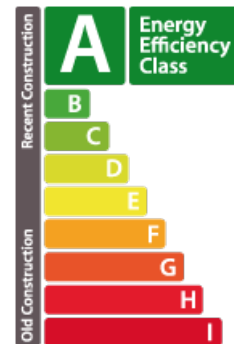

CARACTÉRISTIQUES

Nombre de pièces : -
Nb. de chambre(s) : -
Surface : -
Nb. de sdb : -
Cuisine équipée : Non

PASSEPORT ÉNERGÉTIQUE

Classe de performance énergétique

Classe d'isolation thermique

B

✓ Accord Immobilier