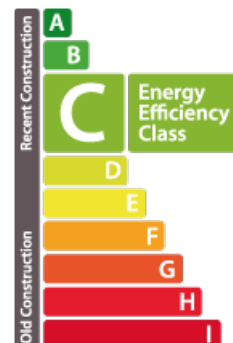

CARACTÉRISTIQUES

Nombre de pièces : -
Nb. de chambre(s) : -
Surface : -
Nb. de sdb : -
Cuisine équipée : Non

✓ Accord Immobilier

📍 15, place du Marché L-4756

📞 +352 26 58 01 75 1

✉ info@accord-immo.lu

🌐 <https://www.accord-immo.lu/detail-14279>

PASSEPORT ÉNERGÉTIQUE

Classe de performance énergétique

Classe d'isolation thermique