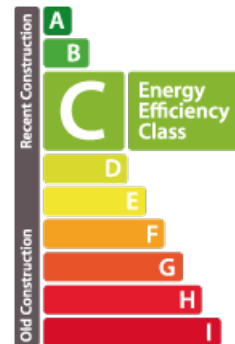

CARACTÉRISTIQUES

Nombre de pièces : -
Nb. de chambre(s) : -
Surface : -
Nb. de sdb : -
Cuisine équipée : Non

✓ Accord Immobilier

📍 15, place du Marché L-4756

📞 +352 26 58 01 75 1

✉ info@accord-immo.lu

🌐 <https://www.accord-immo.lu/detail-14279>

PASSEPORT ÉNERGÉTIQUE

Classe de performance énergétique

Classe d'isolation thermique