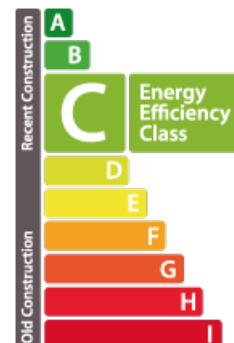

CARACTÉRISTIQUES

Nombre de pièces : -
Nb. de chambre(s) : -
Surface : -
Nb. de sdb : -
Cuisine équipée : Non

✓ **Accord Immobilier**

📍 **15, place du Marché L-4756**

☎ **+352 26 58 01 75 1**

✉ **info@accord-immo.lu**

🌐 **<https://www.accord-immo.lu/detail-14278>**

PASSEPORT ÉNERGÉTIQUE

Classe de performance énergétique

Classe d'isolation thermique