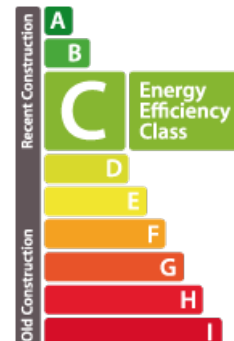

CARACTÉRISTIQUES

Nombre de pièces : -
Nb. de chambre(s) : -
Surface : -
Nb. de sdb : -
Cuisine équipée : Non

✓ **Accord Immobilier**

📍 **15, place du Marché L-4756**

☎ **+352 26 58 01 75 1**

✉ **info@accord-immo.lu**

🌐 **<https://www.accord-immo.lu/detail-14278>**

PASSEPORT ÉNERGÉTIQUE

Classe de performance énergétique

Classe d'isolation thermique