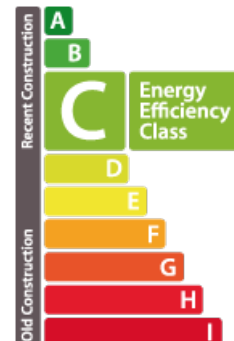

CARACTÉRISTIQUES

Nombre de pièces : -
Nb. de chambre(s) : -
Surface : -
Nb. de sdb : -
Cuisine équipée : Non

✓ Accord Immobilier

📍 15, place du Marché L-4756

☎ +352 26 58 01 75 1

✉ info@accord-immo.lu

🌐 <https://www.accord-immo.lu/detail-13933>

PASSEPORT ÉNERGÉTIQUE

Classe de performance énergétique

Classe d'isolation thermique