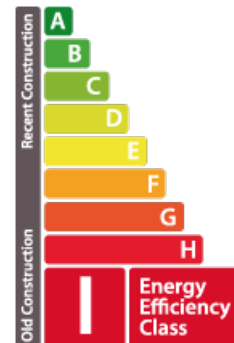

DESCRIÇÃO DA PROPRIEDADE

Accord Immobilière vous propose cet appartement situé à Lamadelaine. Appartement de 77m² avec quatre chambres, cuisine, living ainsi qu'une salle de bain. Proche de la gare de Lamadelaine ainsi que du Lycée LTMA, cet appartements est très bien situé. N'hésitez pas à nous contacter pour fixer une visite. (+352) 26 58 01 75 -1

PASSAPORTE ENERGÉTICO

Classe de desempenho energético

CARACTERÍSTICAS

Número de peças : 6
Número de quarto(s) : 4
Área : 77m²
Nb de banheiro : -
Cozinha equipada : Non

✓ **Accord Immobilier**

📍 **15, place du Marché L-4756**