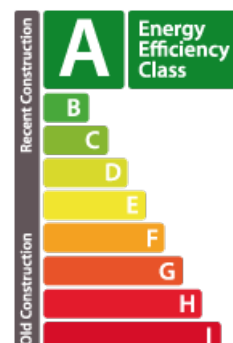

✓ Accord Immobilier

📍 15, place du Marché L-4756

☎ +352 26 58 01 75 1

✉ info@accord-immo.lu

🌐 <https://www.accord-immo.lu/lu/detail-14731>

PASSAPORTE ENERGÉTICO

Classe de desempenho energético

Classe de isolamento térmico