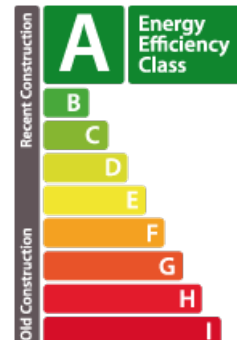

DESCRIÇÃO DA PROPRIEDADE

Situé à BASCHARAGE, l'emplacement, est un ensemble résidentiel situé au 98-104 avenue de Luxembourg

CARACTERÍSTICAS

Número de peças : -
Número de quarto(s) : -
Área : -
Nb de banheiro : -
Cozinha equipada : Non

✓ Accord Immobilier

📍 15, place du Marché L-4756
☎ +352 26 58 01 75 1
✉ info@accord-immo.lu
🌐 <https://www.accord-immo.lu/lu/detail-14727>

PASSAPORTE ENERGÉTICO

Classe de desempenho energético

Classe de isolamento térmico