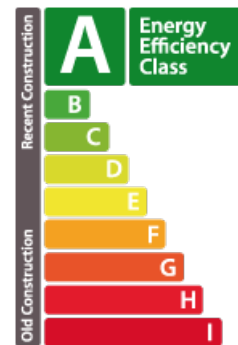

BESCHREIBUNG

Situé à BASCHARAGE, l'emplacement, est un ensemble résidentiel situé au 98-104 avenue de Luxembourg

ENERGIEPASS

energieeffizient

SPEZIFIKATIONEN

Anzahl der Zimmer : -
Schlafzimmer : -
Oberfläche : -
Nb. Badezimmer : -
Einbauküche : Non

Wärmedämmung Klasse

✓ **Accord Immobilier**

📍 **15, place du Marché L-4756**

📞 **+352 26 58 01 75 1**

✉ **info@accord-immo.lu**

🌐 **https://www.accord-immo.lu/de/detail-14731**