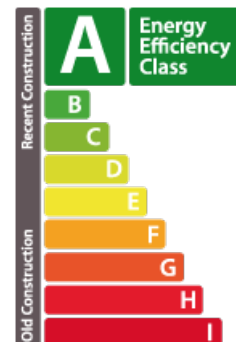

BESCHREIBUNG

Situé à BASCHARAGE, l'emplacement, est un ensemble résidentiel situé au 98-104 avenue de Luxembourg

ENERGIEPASS

energieeffizient

SPEZIFIKATIONEN

Anzahl der Zimmer : -
Schlafzimmer : -
Oberfläche : -
Nb. Badezimmer : -
Einbauküche : Non

Wärmedämmung Klasse

✓ **Accord Immobilier**

📍 **15, place du Marché L-4756**

📞 **+352 26 58 01 75 1**

✉ **info@accord-immo.lu**

🌐 **https://www.accord-immo.lu/de/detail-14730**