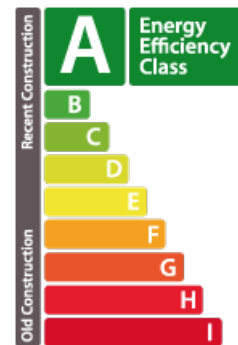

BESCHREIBUNG

Situé à BASCHARAGE, l'emplacement est un ensemble résidentiel situé au 98-104 avenue de Luxembourg

ENERGIEPASS

energieeffizient

SPEZIFIKATIONEN

Anzahl der Zimmer : -
Schlafzimmer : -
Oberfläche : -
Nb. Badezimmer : -
Einbauküche : Non

Wärmedämmung Klasse

✓ **Accord Immobilier**

📍 **15, place du Marché L-4756**

📞 **+352 26 58 01 75 1**

✉ **info@accord-immo.lu**

🌐 **https://www.accord-immo.lu/de/detail-14729**