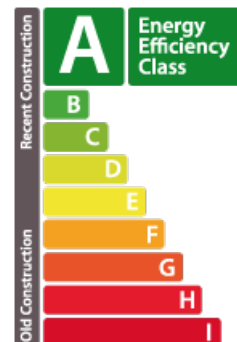

BESCHREIBUNG

Situé à BASCHARAGE, l'emplacement, est un ensemble résidentiel situé au 98-104 avenue de Luxembourg

SPEZIFIKATIONEN

Anzahl der Zimmer : -
Schlafzimmer : -
Oberfläche : -
Nb. Badezimmer : -
Einbauküche : Non

ENERGIEPASS

energieeffizient

Wärmedämmung Klasse

✓ Accord Immobilier

📍 15, place du Marché L-4756

📞 +352 26 58 01 75 1

✉ info@accord-immo.lu

🌐 <https://www.accord-immo.lu/de/detail-14728>