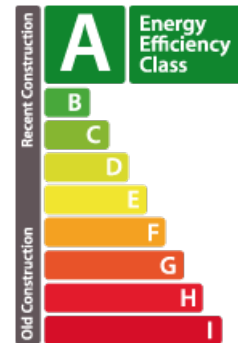

BESCHREIBUNG

Situé à BASCHARAGE, l'emplacement, est un ensemble résidentiel situé au 98-104 avenue de Luxembourg

ENERGIEPASS

energieeffizient

SPEZIFIKATIONEN

- Anzahl der Zimmer : -
- Schlafzimmer : -
- Oberfläche : -
- Nb. Badezimmer : -
- Einbauküche : Non

Wärmedämmung Klasse

✓ **Accord Immobilier**

📍 **15, place du Marché L-4756**

📞 **+352 26 58 01 75 1**

✉ **info@accord-immo.lu**

🌐 **<https://www.accord-immo.lu/de/detail-14727>**