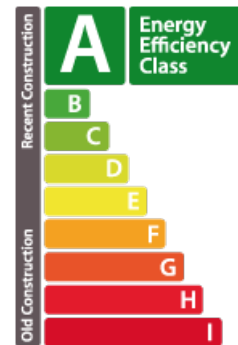

ENERGIEPASS

energieeffizient

SPEZIFIKATIONEN

Anzahl der Zimmer : -
Schlafzimmer : -
Oberfläche : -
Nb. Badezimmer : -
Einbauküche : Non

Wärmedämmung Klasse

B

✓ **Accord Immobilier**

📍 **15, place du Marché L-4756**